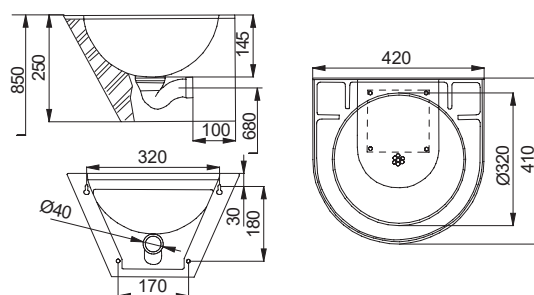

Lavoare din oțel inox SLUN 27, SLUN 58, SLUN 59

Caracteristici:

- antivandal
- lavoar conic din oțel inox
- fără gaură pt. baterie (poate fi executată la comandă)
- montare pe placă de montaj
- material CrNi 18/10 (AISI-304)
- finisaj periat (mat)

SLUN 27

Specificații livrare:

SLUN 27 – cod 93270 lavoar din oțel inox, sifon, set montaj

Dimensiuni:

Caracteristici:

- antivandal
- destinat închisorilor
- lavoar conic din inox produs prin presare, Ø 320 mm
- fără gaură pentru baterie
- două spații pentru săpun
- montare din camera de service
- material CrNi 18/10 (AISI-304), grosime 1 mm
- finisaj periat (mat)

SLUN 58

Specificații livrare:

SLUN 58 – cod 93580 lavoar din oțel inox, sifon, set montaj

Dimensiuni:

Caracteristici:

- antivandal
- destinat închisorilor
- lavoar conic din inox produs prin presare, Ø 320 mm
- fără gaură pentru baterie
- două spații pentru săpun
- montare din camera de service
- material CrNi 18/10 (AISI-304), grosime 1 mm
- finisaj periat (mat)

SLUN 59

Specificații:

SLUN 59 – cod 93590 lavoar din oțel inox, sifon, set montaj

Dimensiuni: