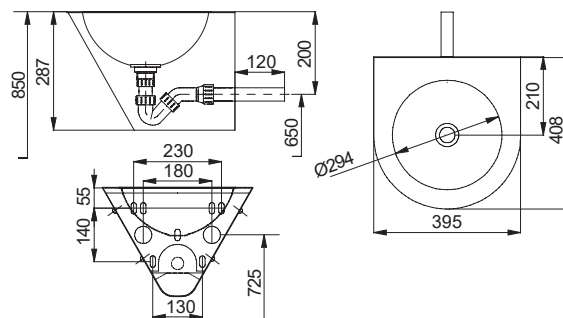

Lavoare din oțel inox SLUN 27, SLUN 58, SLUN 59

Caracteristici:

- antivandal
- lavoar conic din oțel inox
- fără gaură pt. baterie (poate fi executată la comandă)
- montare pe placă de montaj
- material CrNi 18/10 (AISI-304)
- finisaj periat (mat)

SLUN 27

Specificații livrare:

SLUN 27 – cod 93270 lavoar din oțel inox, sifon, set montaj

Dimensiuni:

Caracteristici:

- antivandal
- destinat închisorilor
- lavoar conic din inox produs prin presare, Ø 320 mm
- fără gaură pentru baterie
- două spații pentru săpun
- montare din camera de service
- material CrNi 18/10 (AISI-304), grosime 1 mm
- finisaj periat (mat)

SLUN 58

Specificații livrare:

SLUN 58 – cod 93580 lavoar din oțel inox, sifon, set montaj

Dimensiuni:

Caracteristici:

- antivandal
- destinat închisorilor
- lavoar conic din inox produs prin presare, Ø 320 mm
- fără gaură pentru baterie
- două spații pentru săpun
- montare din camera de service
- material CrNi 18/10 (AISI-304), grosime 1 mm
- finisaj periat (mat)

SLUN 59

Specificații:

SLUN 59 – cod 93590 lavoar din oțel inox, sifon, set montaj

Dimensiuni: